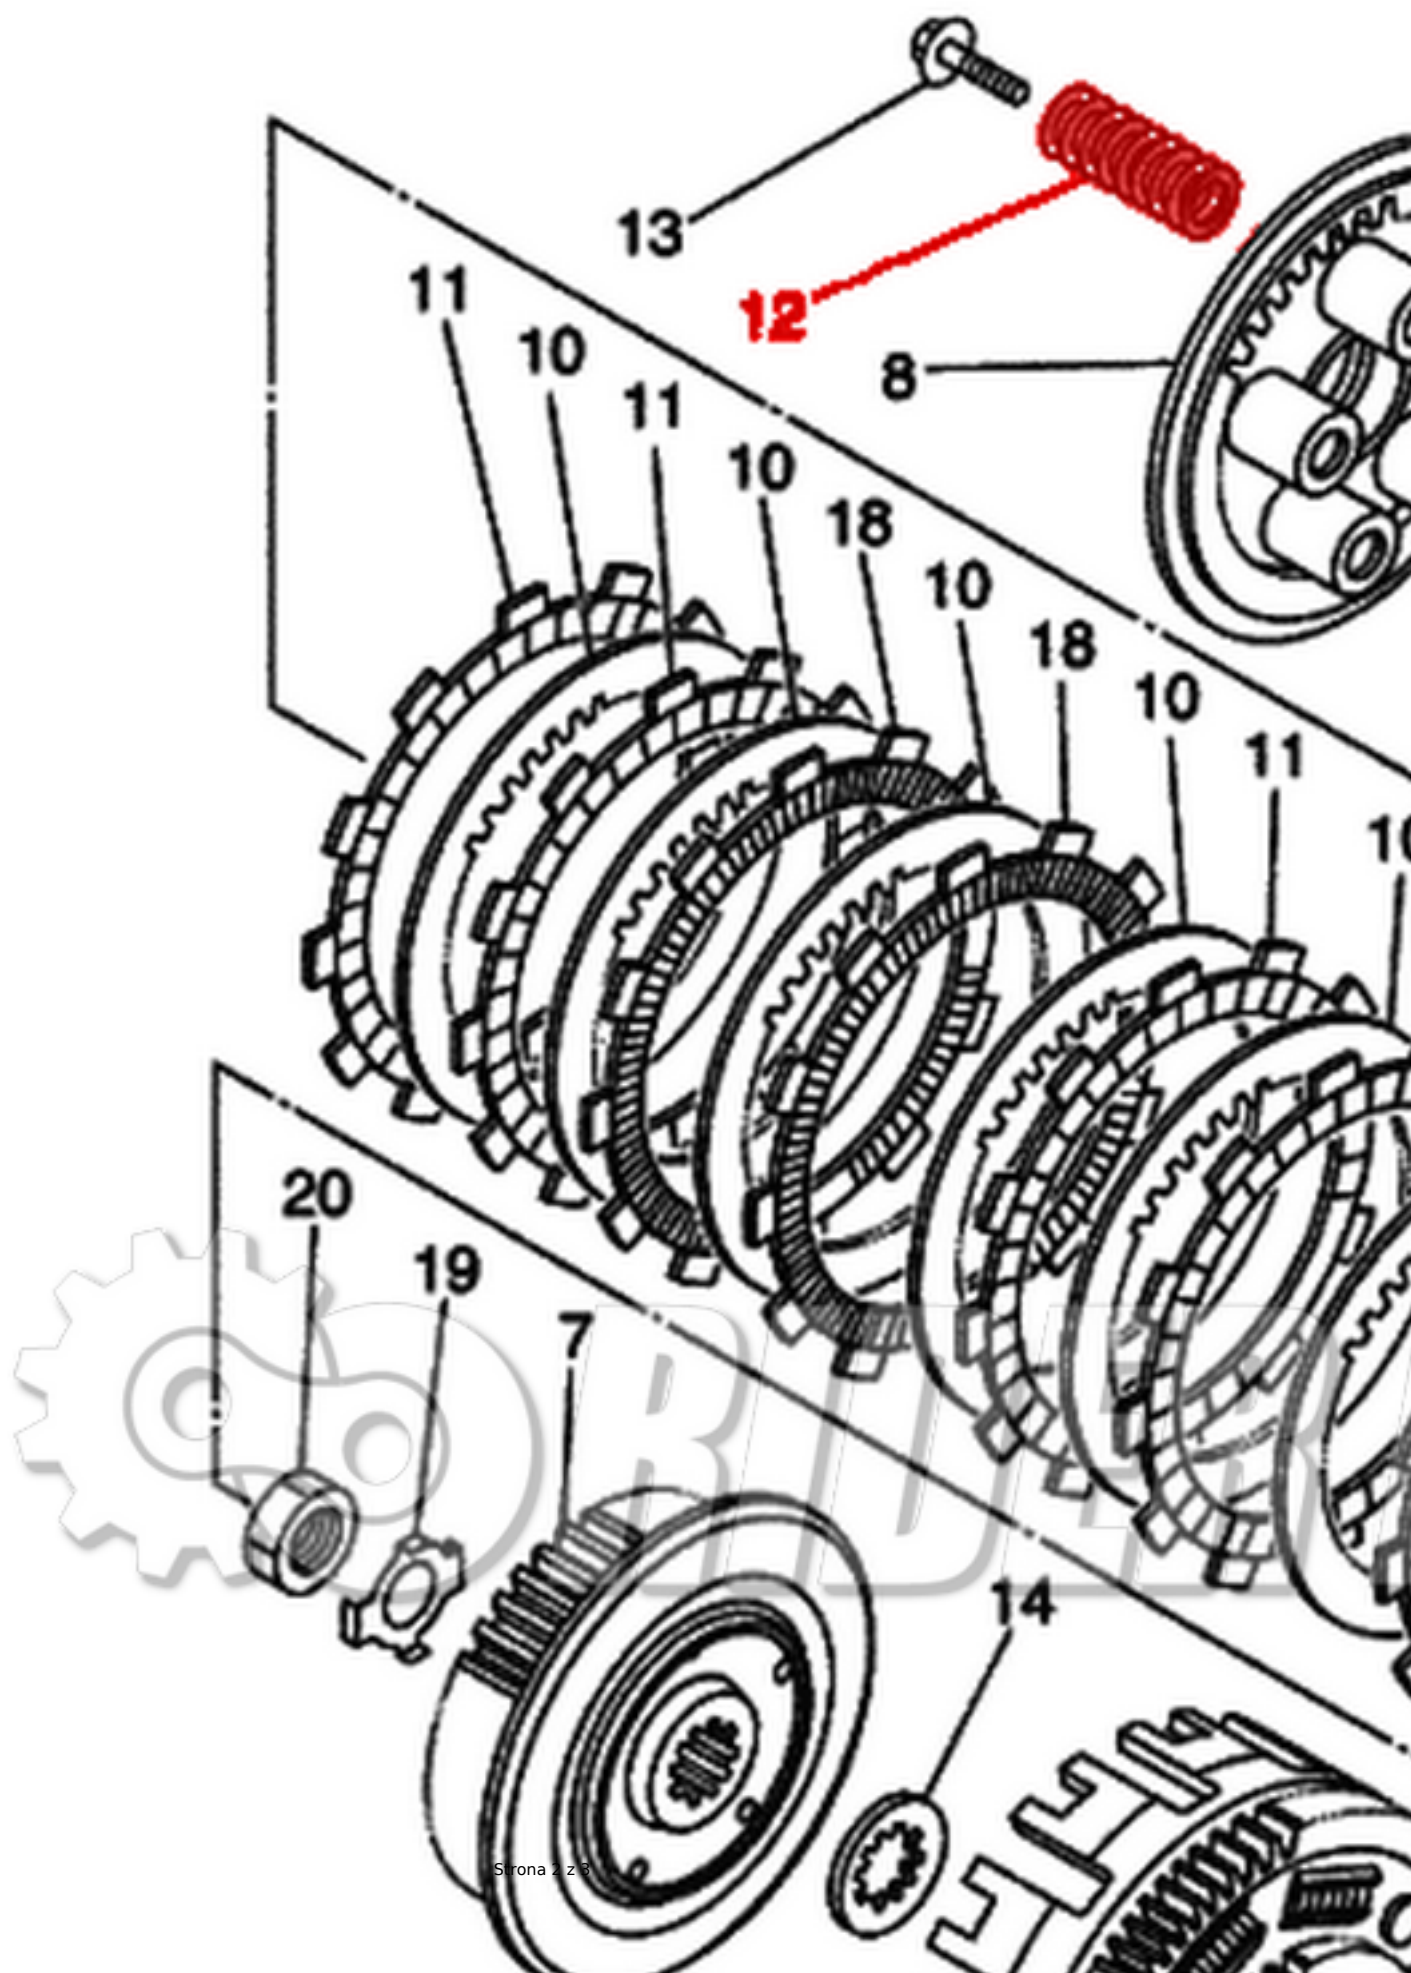

RIDER PARTS

i wszystko pasuje

Zestaw sprężyn sprzęgła firmy **EBC**

Sprężyny sprzęgła EBC są o 15% mocniejsze od standardowych sprężyn, dzięki czemu lepiej przenoszą moc oraz zmniejszają zużycie tarcz sprzęgła.

Model: CSK123/5

Nr katalogowe OEM:

- Yamaha 905-0126X-00-00

- Aprilia AP8520084

Ilość: 5 szt.

Zastosowanie:

Aprilia

Pegaso 650 05-10