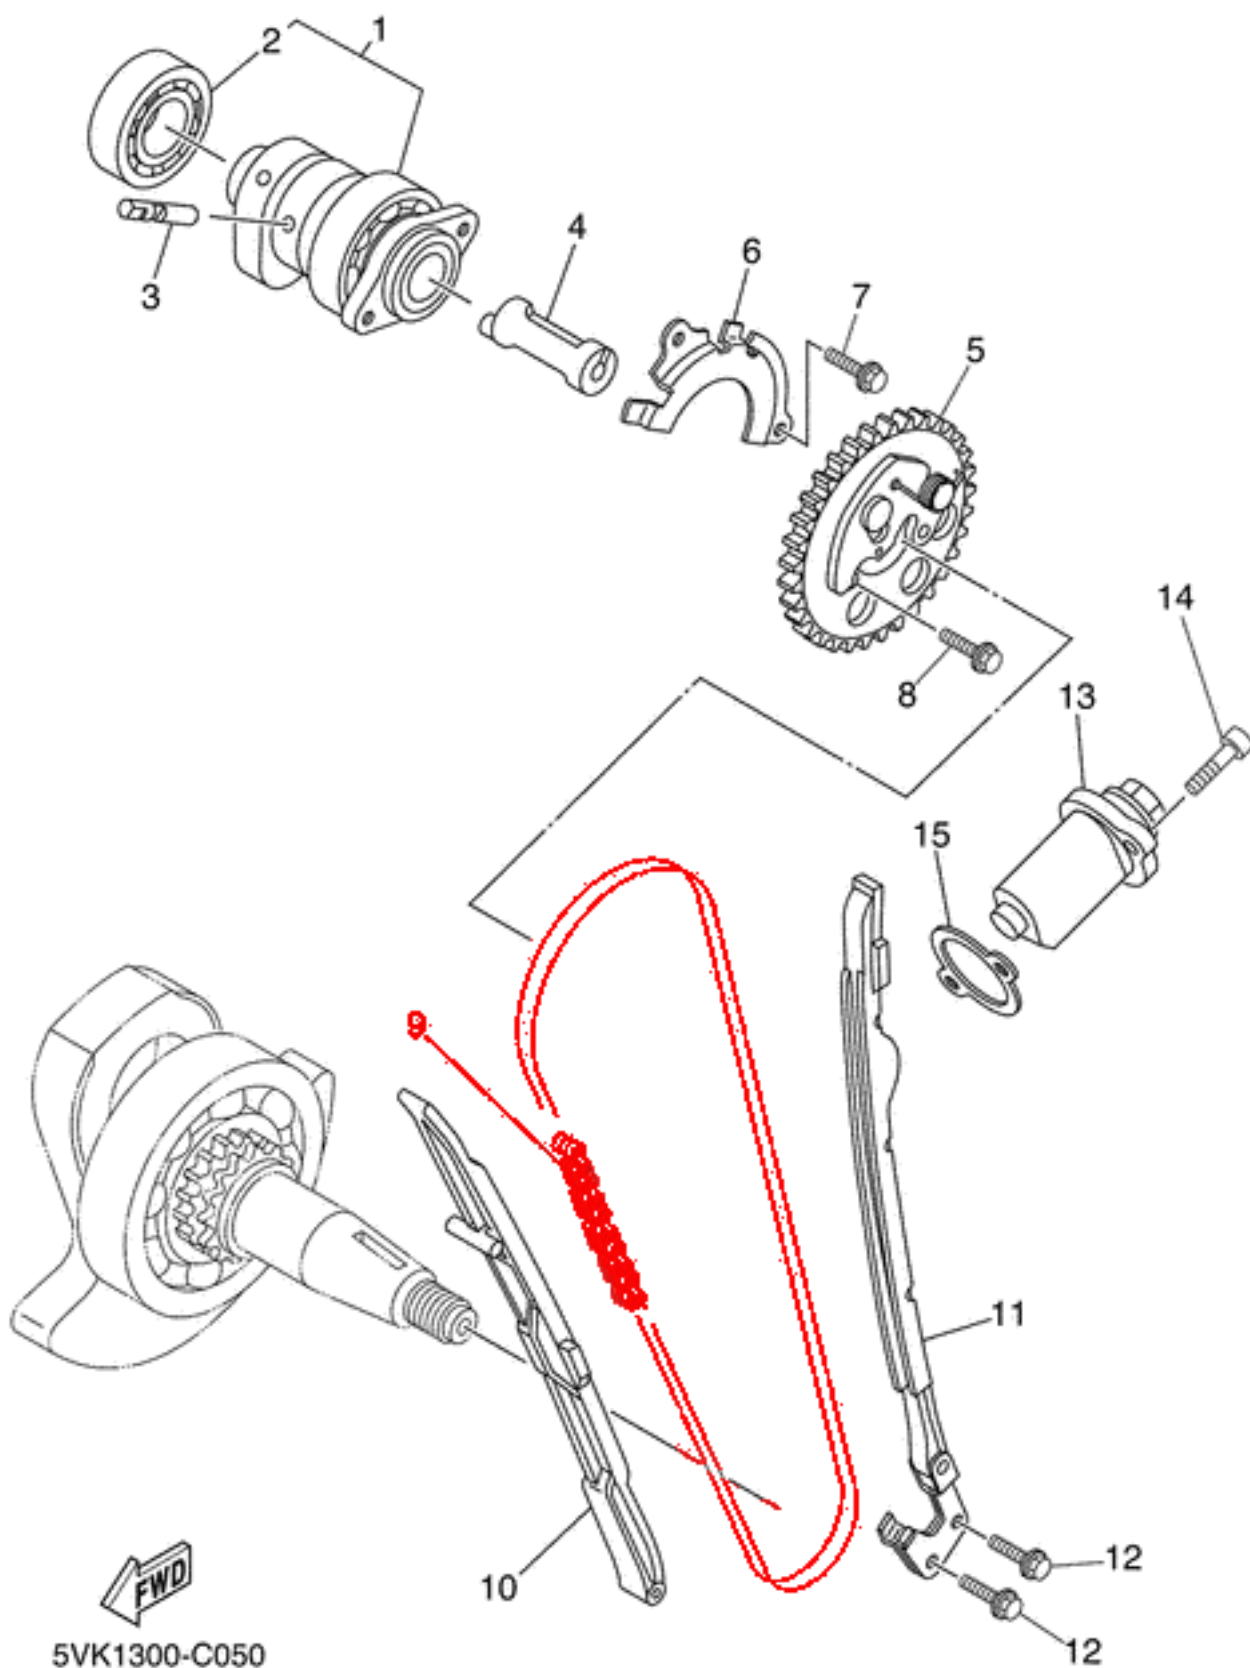

Łańcuszek rozrzędu Yamaha 94591-57126-00 (98XRH2010-126M)

Ilość ogniw: 126

Łańcuszek fabrycznie zapięty.

Kraj produkcji: Japonia

Część oryginalna

ZASTOSOWANIE

Derbi

659 Mulhacen 07-11

Yamaha

MT-03 07-11

[XT660R/X/Z Tenere 04-](#)

YFM 550 09-14

YFM 700 06-13

ID 2058