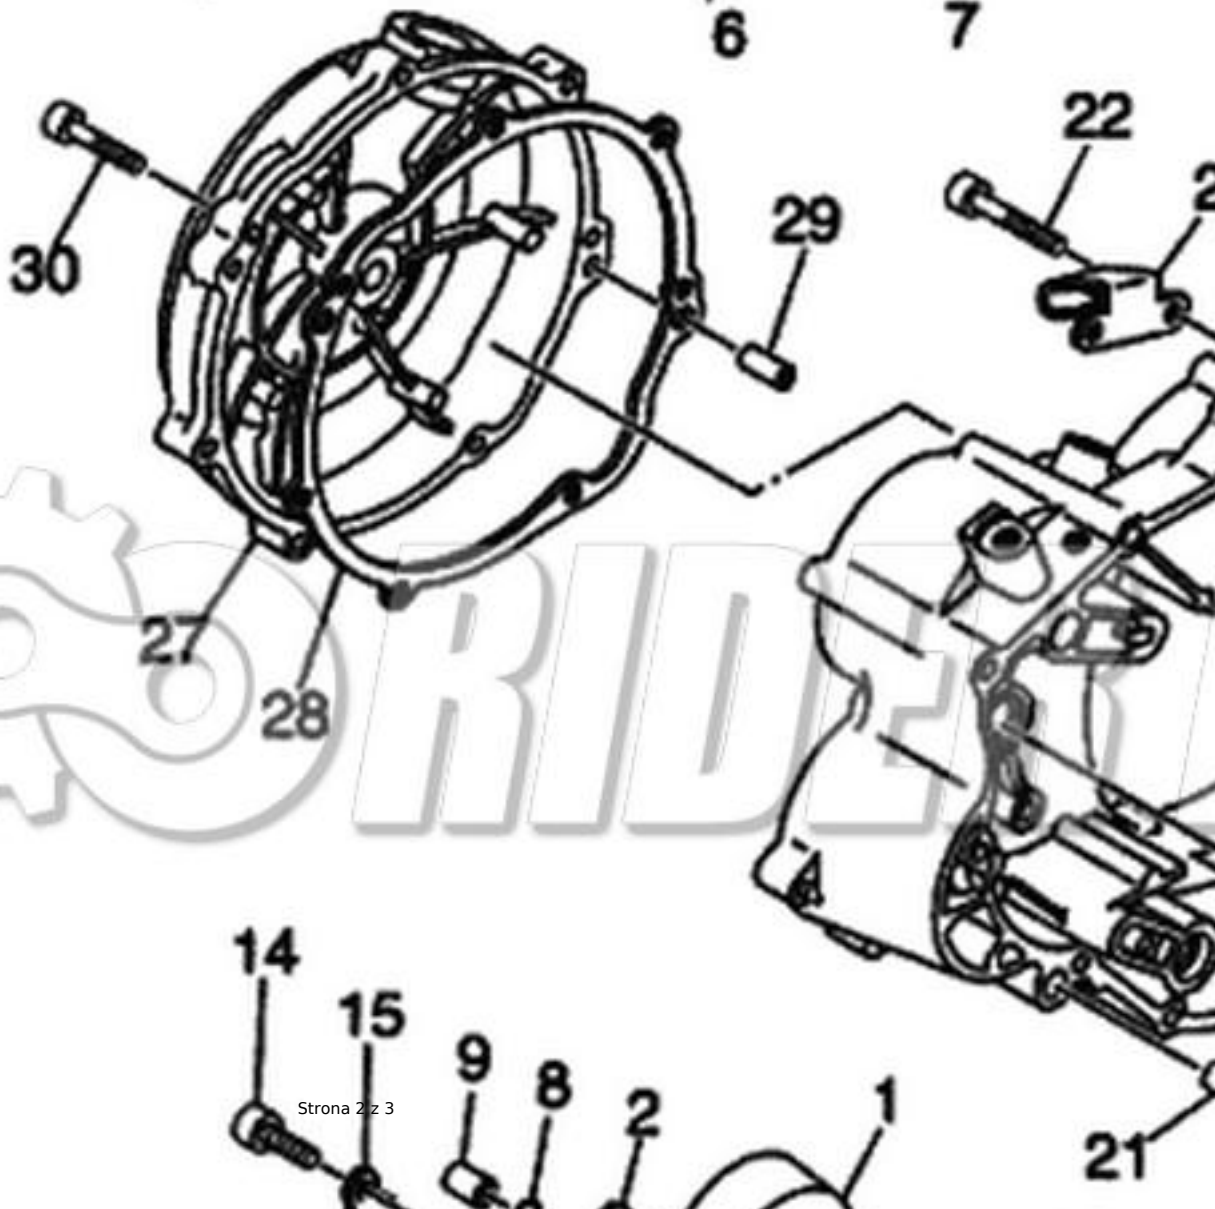

Uszczelka pokrywy sprzęgła włoskiego producenta uszczeltek Centauro

Nr OEM wg katalogu Yamaha: 5VK-E5462-10-00

Zastosowanie:

Aprilia

Pegaso 650 05-10

Derbi

659 Mulhacen 07-11

YAMAHA

MT-03 06-11

XT 660 R/X/Z Tenere 04-12

ID 2677