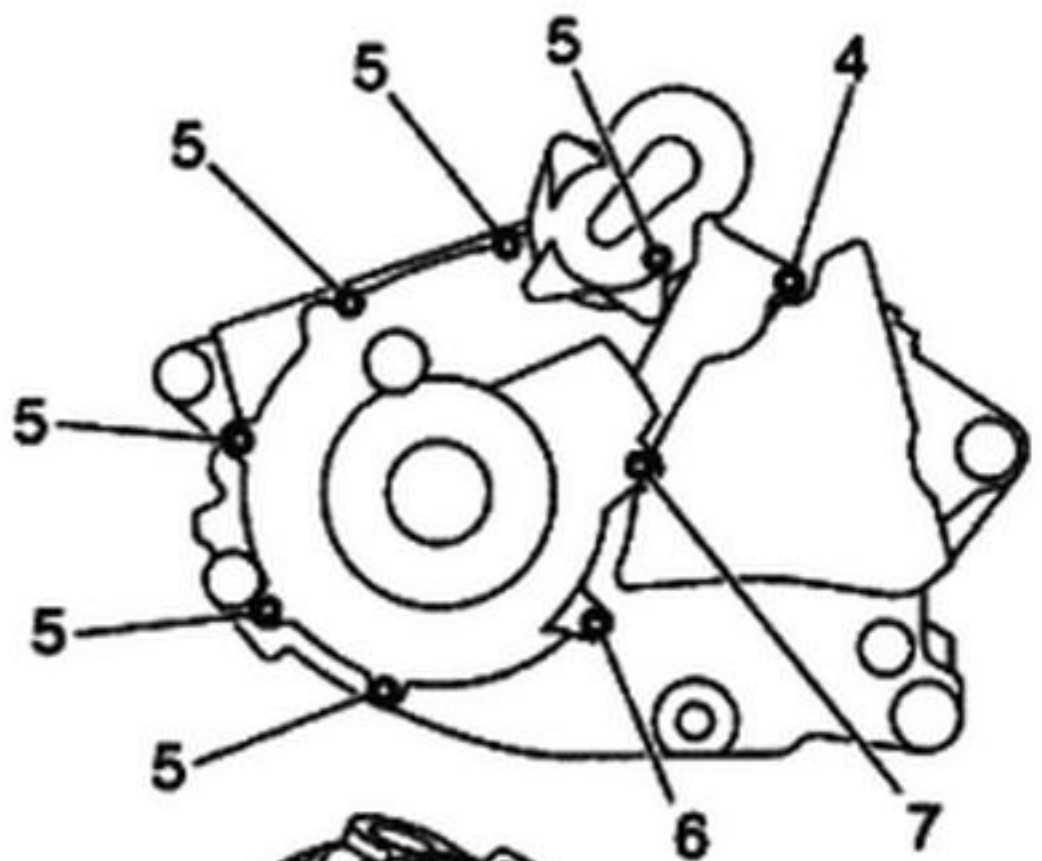

Uszczelka pokrywy sprzęgła włoskiego producenta uszczeltek Centauro

Nr OEM wg katalogu Yamaha: 5VK-E5462-10-00

Zastosowanie:

Aprilia

Pegaso 650 05-10

Derbi

659 Mulhacen 07-11

YAMAHA

MT-03 06-11

XT 660 R/X/Z Tenere 04-12

ID 2677