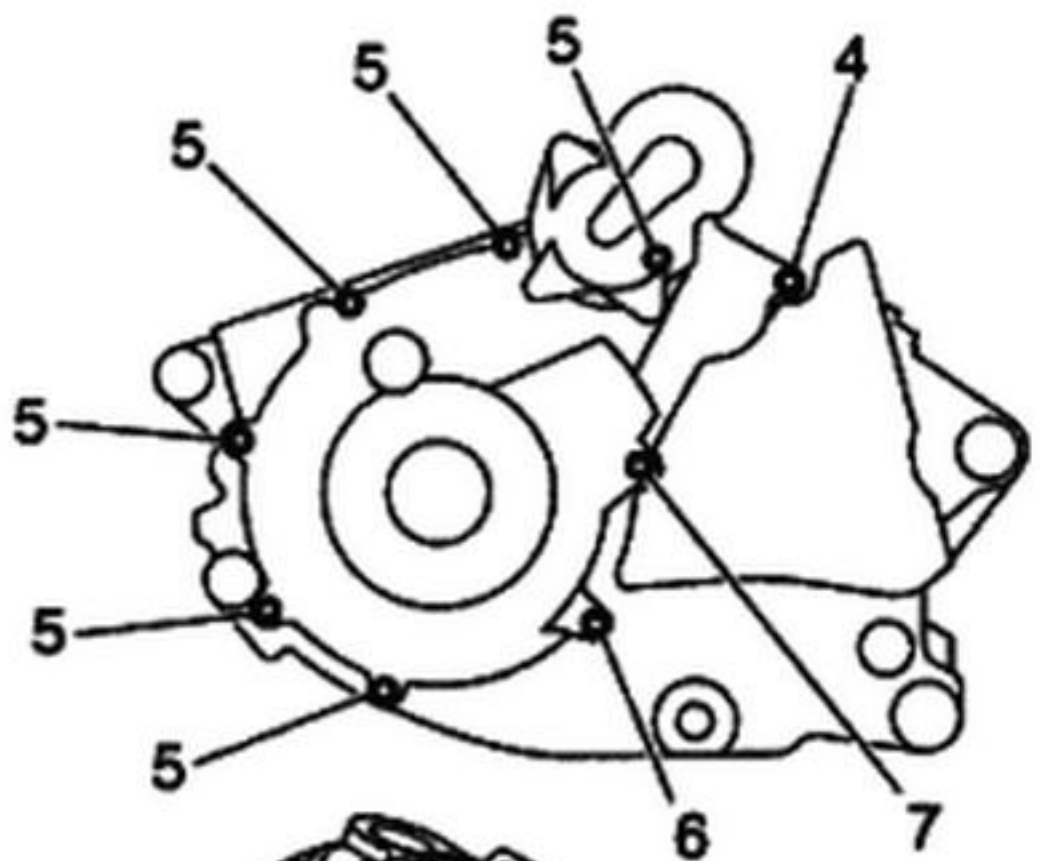

Uszczelka pokrywy sprzęgła. Produkcja polska.

Nr OEM

Yamaha: 5VK-E5462-10-00

Aprilia: AP8520106

Zastosowanie:

Aprilia

Pegaso 650 05-10

Derbi