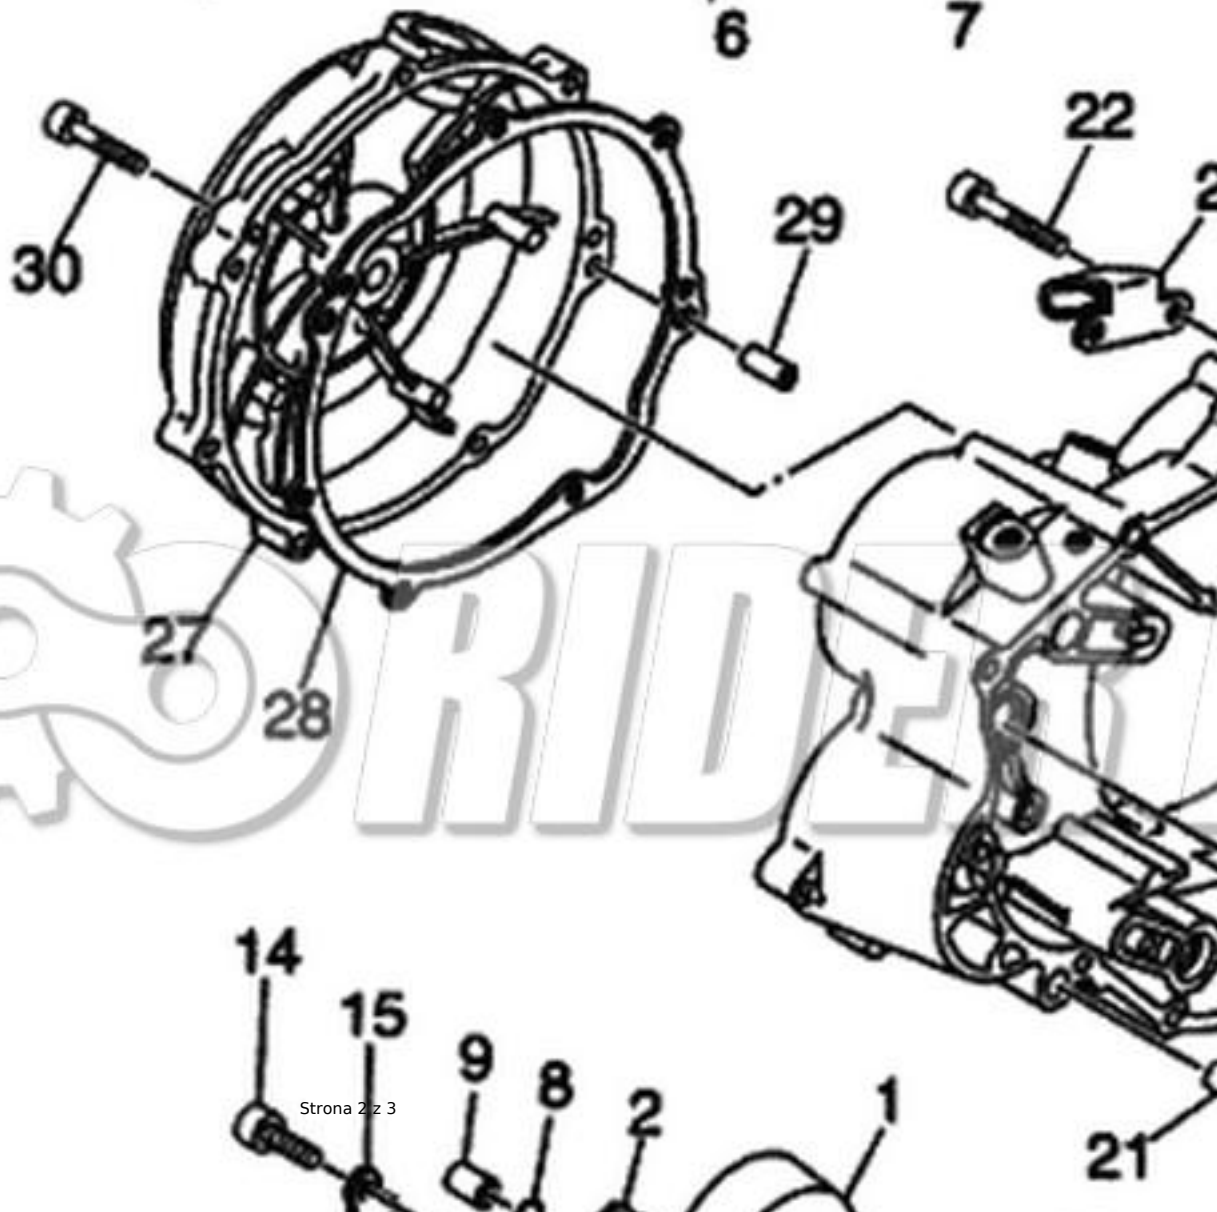

Uszczelka pokrywy sprzęgła. Produkcja polska.

Nr OEM

Yamaha: 5VK-E5462-10-00

Aprilia: AP8520106

Zastosowanie:

Aprilia

Pegaso 650 05-10

Derbi

659 Mulhacen 07-11

YAMAHA

MT-03 06-11

XT 660 R/X/Z Tenere 04-12

ID 294